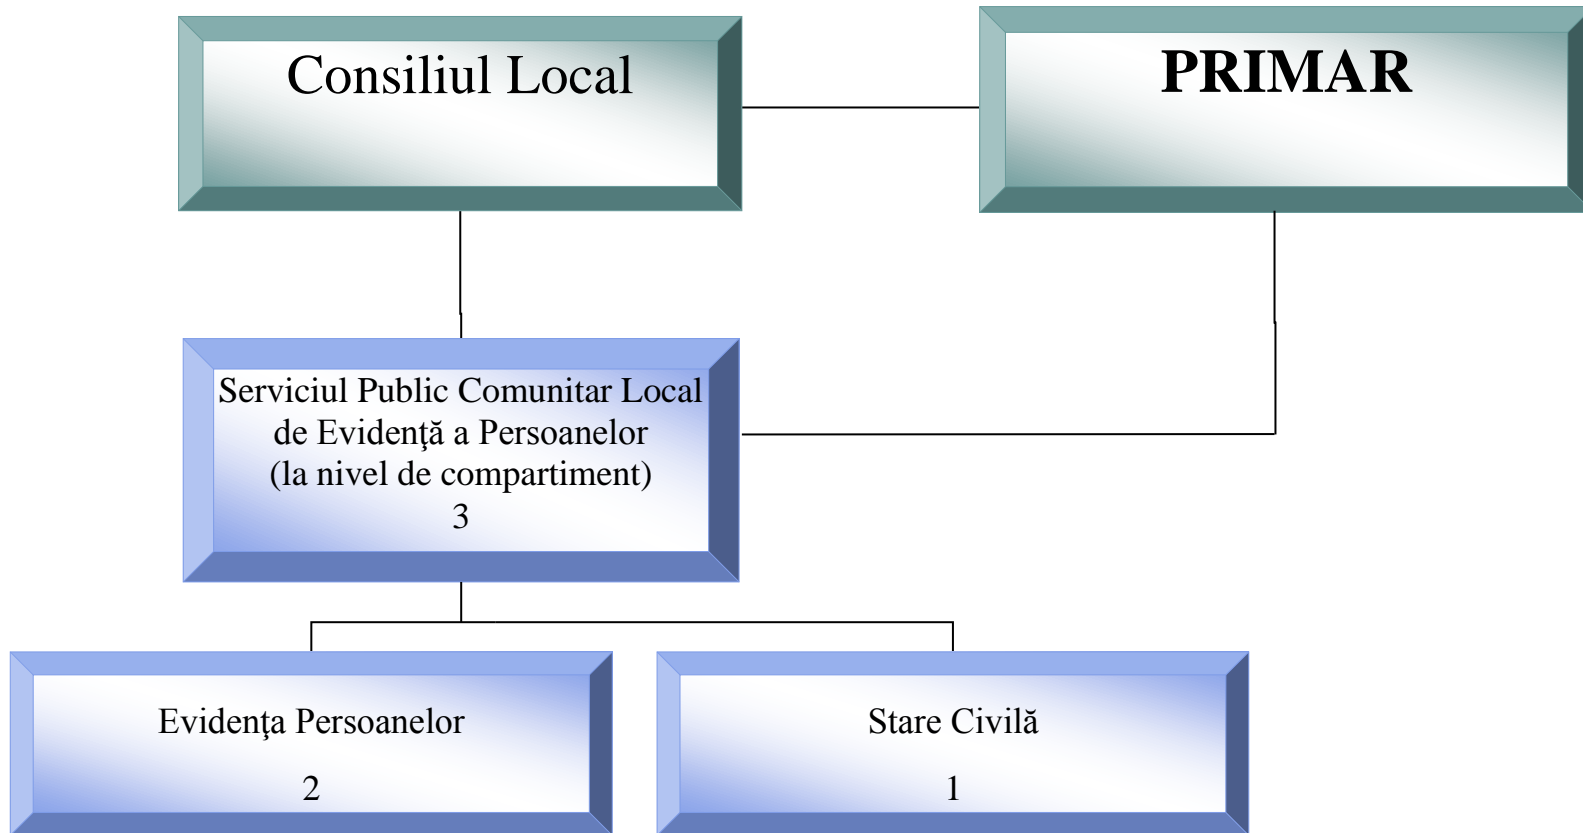

ORGANIGRAMA Serviciului Public Comunitar Local de Evidență a Persoanelor BRATOVOEȘTI

**PRIMAR,
OANCEA ION**

**SECRETAR,
OLTEANU DELIA**